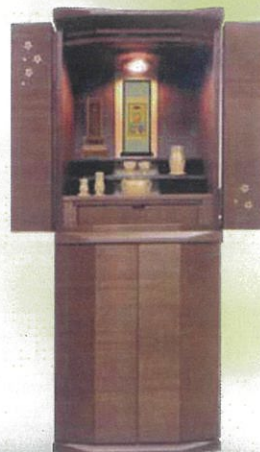

仏具セット
(右記のどちらか)

プレゼントいたします。

※サービス品の内容を同等商品と変更させていただく場合があります。
※写真はイメージです。

モダン仏壇

1 ウォールナット 15×40号
①薄板貼り
②薄板貼り
③
④MDF ⑤ウレタン仕上
高120×巾46×奥35 (cm)
341,000円
(税抜き価格 310,000円) 海外産

2 タモ 15×46号 国産
①厚板貼り
②無垢
③パーチクルボード+木質繊維板
④無垢 ⑤ウレタン仕上
高140×巾45×奥41 (cm)
343,200円
(税抜き価格 312,000円)