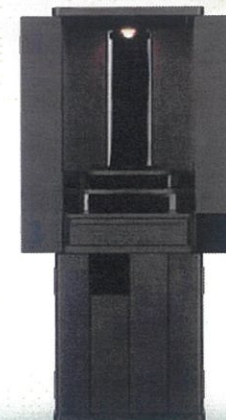

5 黒檀 14×40号 国産
①薄板貼り
②薄板貼り
③木質繊維板
④木質繊維板 ⑤ウレタン仕上
高120×巾43×奥37 (cm)
477,400円
(税抜き価格 434,000円)