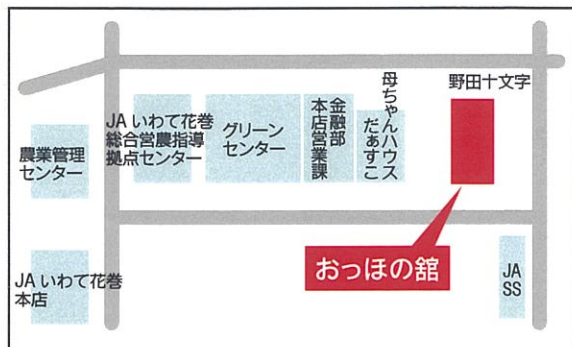

花巻葬祭センター

仏壇・仏具 合掌展

日時

令和8年 6/13(土)14(日) 午前10時～午後3時

会場

JAいわて花巻
コミュニティーホール
おっほの館
住所/花巻市野田339-1

ご成約特典

仏壇30万円以上お買上げの方に